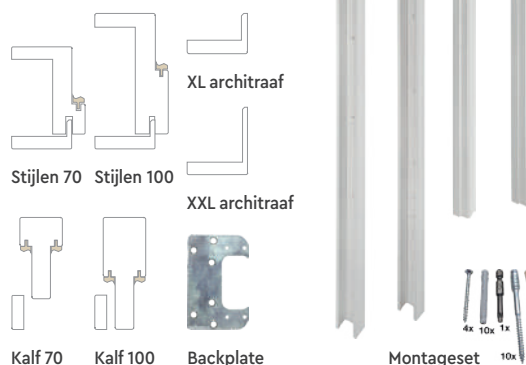

Renov8 Ecosy kozijnen - losse componenten						Wanddikte 7 cm			Wanddikte 10 cm				
Type	Bovenlicht	Max. deurbreedte	Max. deurhoogte	Pak				Art. nr.	Prijzen		Art. nr.	Prijzen	
				A	B	C	D		Excl. BTW	Incl. BTW		Excl. BTW	Incl. BTW
Stijlenset 89×89 mm linksdraaiend*	Zonder		201,5 / 211,5 cm	■				022853	€ 200,83	€ 243,00	022858	€ 209,92	€ 254,00
Stijlenset 89×89 mm rechtsdraaiend*	Zonder		201,5 / 211,5 cm	■				022854	€ 200,83	€ 243,00	022859	€ 209,92	€ 254,00
Stijlenset 89×89 mm linksdraaiend**	Zonder		231,5 cm	■				022855	€ 200,83	€ 243,00	022860	€ 209,92	€ 254,00
Stijlenset 89×89 mm rechtsdraaiend**	Zonder		231,5 cm	■				022856	€ 200,83	€ 243,00	022861	€ 209,92	€ 254,00
Stijlenset t.b.v. bovenlicht of kamerhoge deur	Optioneel		270 cm	■				022857	€ 223,14	€ 270,00	022862	€ 232,23	€ 281,00

Dorpel (set)	Met / zonder	73 cm		■				022863	€ 44,63	€ 54,00			
Dorpel (set)	Met / zonder	78 cm		■				022864	€ 44,63	€ 54,00			
Dorpel (set)	Met / zonder	83 cm		■				022865	€ 44,63	€ 54,00	022870	€ 53,72	€ 65,00
Dorpel (set)	Met / zonder	88 cm		■				022866	€ 44,63	€ 54,00	022871	€ 53,72	€ 65,00
Dorpel (set)	Met / zonder	93 cm		■				022867	€ 44,63	€ 54,00	022872	€ 53,72	€ 65,00
Dorpel (set) t.b.v. dubbele deuren	Optioneel	± 200 cm		■				022883	€ 107,44	€ 130,00			

Kalf (set)	Met	83 cm			■			022875	€ 53,72	€ 65,00			
Kalf (set)	Met	88 cm			■			022876	€ 53,72	€ 65,00	022881	€ 62,81	€ 76,00
Kalf (set)	Met	93 cm			■			022877	€ 53,72	€ 65,00	022882	€ 62,81	€ 76,00

Renov8 Ecosy kozijnen - extra toebehoren	A	B	C	D	Art. nr.	Excl. BTW	Incl. BTW	Art. nr.	Excl. BTW	Incl. BTW
Montageset (10 stelschroeven, 10 pluggen, 2 deuvels, 4 schroeven, 1 bitje)				■	022799	€ 12,40	€ 15,00	022799	€ 12,40	€ 15,00
Architraaf XL set voor wanden van 7 t/m 9 cm of 10 t/m 12 cm					022885	€ 102,48	€ 124,00	022885	€ 102,48	€ 124,00
Architraaf XXL set voor wanden van 9 t/m 11,5 cm of 12 t/m 14,5 cm					022886	€ 102,48	€ 124,00	022886	€ 102,48	€ 124,00
Backplate voor extra versterking voor verdekte Swing VS-19 scharnieren (110 × 70 × 4 mm)					022796	€ 9,92	€ 12,00	022796	€ 9,92	€ 12,00
Glaslat (200 cm)					022887	€ 15,70	€ 19,00	022887	€ 15,70	€ 19,00

- * = voorzien van drie infrezingen t.b.v. 89×89 mm rond scharnieren. 11,8, 95,8 en 179,8 cm gemeten vanaf bovenzijde deur tot bovenkant scharnier infrezing
- ** = voorzien van vier infrezingen t.b.v. 89×89 mm rond scharnieren. 11,8, 31,8, 115,8 en 204,8 cm gemeten vanaf bovenzijde deur tot bovenkant scharnier infrezing
- Stijlensets 270 cm bevatten geen scharnier infrezingen en zijn geschikt voor stompe kamerhoge deuren of deuren met bovenlicht