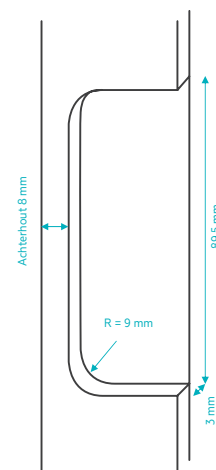

Info

- **Scharnier infrezingen 89×89 mm:** deurhoogte 201,5 / 211,5 cm: 118, 958 en 1798 mm. Deurhoogte 231,5 cm: 118, 318, 1158 en 2048 mm (gemeten vanuit bovenzijde deur tot bovenzijde scharnier)
- **Paumelleгатen:** deurhoogte 201,5 cm: 236 en 1736 mm. Deurhoogte 211,5 cm: 336 en 1836 mm. Deurhoogte 231,5 cm: 336, 536 en 2036 mm (gemeten vanuit bovenzijde opdekrand deur)