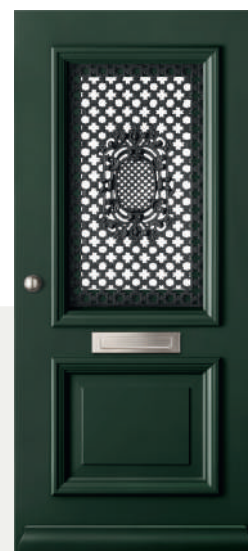

**City Line Klassiek
Zaltbommel**

- Voorzien van sierrooster
- Met waterdorpel
- Blank isolatieglas