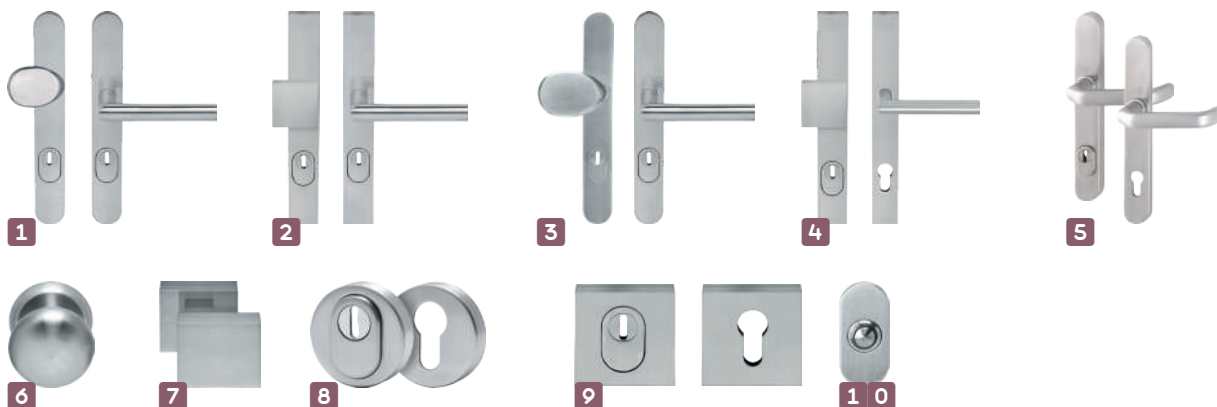

Luxe mat RVS buitendeurbeslag							Prijzen	
Nr.	Art. nr.	Type	Finish	Kenmerken	Afmetingen	Verpakt per	Excl. BTW	Incl. BTW
1	023104	Caroline I veiligheidsset*	Mat RVS	Knop / kruk, links / rechts toepasbaar	35 × 250 mm	Set	€ 230,58	€ 279,00
	023105	Caroline II veiligheidsset*	Mat RVS	Kruk / kruk, links / rechts toepasbaar	35 × 250 mm	Set	€ 230,58	€ 279,00
2	023074	Calissa I veiligheidsset*	Mat RVS	Knop / kruk, links / rechts toepasbaar	35 × 250 mm	Set	€ 247,11	€ 299,00
	023075	Calissa II veiligheidsset*	Mat RVS	Kruk / kruk, links / rechts toepasbaar	35 × 250 mm	Set	€ 247,11	€ 299,00
3	023165	Camia I veiligheidsset*	Mat RVS	Knop / kruk, links / rechts toepasbaar	52 × 254,4 mm	Set	€ 169,42	€ 205,00
	023166	Camia II veiligheidsset*	Mat RVS	Kruk / kruk, links / rechts toepasbaar	52 × 254,4 mm	Set	€ 169,42	€ 205,00
4	023167	Claude I veiligheidsset*	Mat RVS	Knop / kruk, links / rechts toepasbaar	35 × 250 mm	Set	€ 252,07	€ 305,00
	023168	Claude II veiligheidsset*	Mat RVS	Kruk / kruk, links / rechts toepasbaar	35 × 250 mm	Set	€ 252,07	€ 305,00
5	023671	Exteriore veiligheidsset*	Mat RVS	Kruk / kruk, links / rechts toepasbaar	35 × 250 mm	Set	€ 163,64	€ 198,00
6	023106	Cassius knop vast	Mat RVS	Rond	Ø 70 × 10,5 mm	Stuk	€ 62,81	€ 76,00
7	023076	Christo knop vast	Mat RVS	Vierkant	53 × 53 × 14 mm	Stuk	€ 76,86	€ 93,00
8	023107	Cella veiligheidsrozet*	Mat RVS	Rond	Ø 52 × 11,5 mm	Stuk	€ 62,81	€ 76,00
9	023078	Caera veiligheidsrozet*	Mat RVS	Vierkant	53 × 53 × 11 mm	Stuk	€ 76,86	€ 93,00
10	023109	Celina beldrukker	Mat RVS	Ovaal	30 × 64 × 8 mm	Stuk	€ 28,10	€ 34,00

■ *Cilinders zijn voorzien van het Politiekeurmerk Veilig Wonen (PKVW) en SKG*** (3 sterren) kerntrekbeveiliging