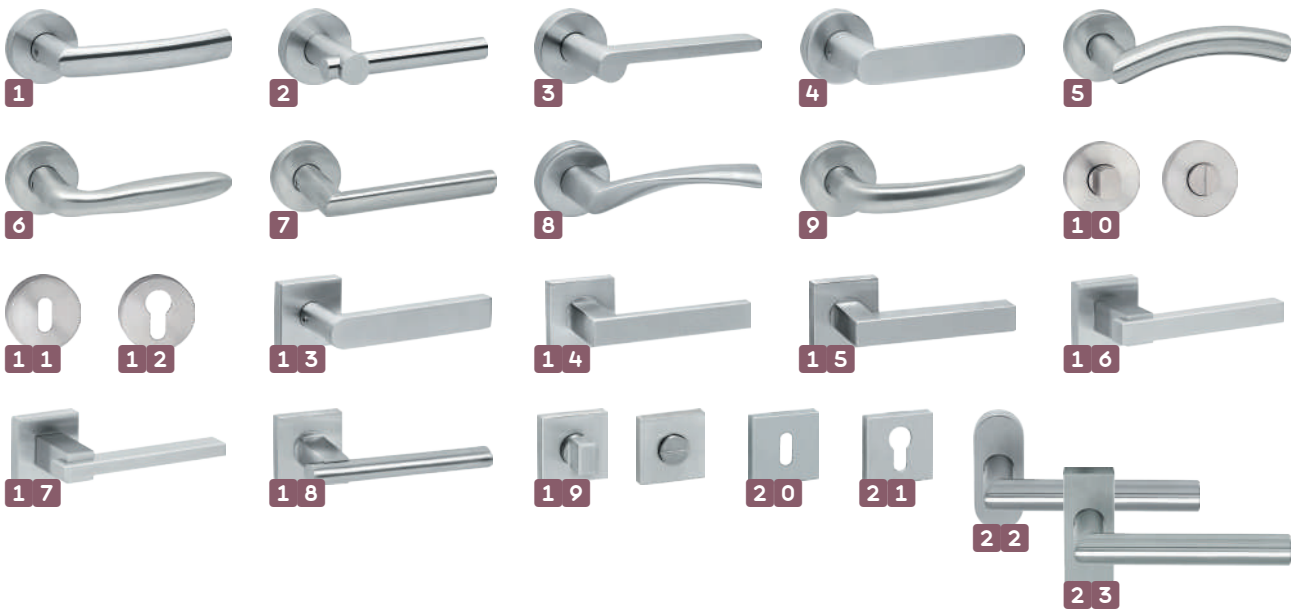

Luxe mat RVS deurbeslag - ronde / vierkante / ovale / rechthoekige rozetten en schilden							Prijzen			
Nr.	Art. nr.	Type	Kenmerken	Afmetingen rozet	Verpakt per	Excl. BTW	Incl. BTW			
1	023083	Beautus I deurkruk	Rond, voorzien van patentbouten	Ø 52 × 11 mm	Paar	€ 52,07	€ 63,00			
2	023033	Beautus II deurkruk				€ 42,98	€ 52,00			
3	023034	Beautus III deurkruk				€ 42,98	€ 52,00			
4	023142	Beautus IV deurkruk				€ 40,50	€ 49,00			
5	023143	Beautus V deurkruk				€ 17,36	€ 21,00			
6	023144	Beautus VI deurkruk				€ 24,79	€ 30,00			
7	023145	Beautus VII deurkruk				€ 22,31	€ 27,00			
8	023146	Beautus VIII deurkruk				€ 32,23	€ 39,00			
9	023147	Beautus IX deurkruk				€ 38,84	€ 47,00			
10	023035	Beautus toiletset				Rond		Set	€ 23,97	€ 29,00
11	023036	Beautus sleutelrozet	Paar	€ 9,09	€ 11,00					
12	023037	Beautus cilinderrozet			Paar	€ 9,09	€ 11,00			
13	023084	Benita I deurkruk	Vierkant, voorzien van patentbouten	50 × 50 × 11 mm	Paar	€ 32,23	€ 39,00			
14	023085	Benita II deurkruk				€ 43,8	€ 53,00			
15	023086	Benita III deurkruk				€ 43,8	€ 53,00			
16	023038	Benita IV deurkruk				€ 43,8	€ 53,00			
17	023039	Benita V deurkruk				€ 48,76	€ 59,00			
18	023040	Benita VI deurkruk				€ 48,76	€ 59,00			
19	023041	Benita toiletset				Vierkant		Set	€ 55,37	€ 67,00
20	023042	Benita sleutelrozet	Paar	€ 23,14	€ 28,00					
21	023043	Benita cilinderrozet	Paar	€ 9,09	€ 11,00					
22	023095	Belvedere I deurkruk	Ovaal, voorzien van patentbouten	30 × 71 × 10 mm	Paar	€ 9,09	€ 11,00			
23	023092	Belvedere II deurkruk	Rechthoekig, voorzien van patentbouten			€ 42,15	€ 51,00