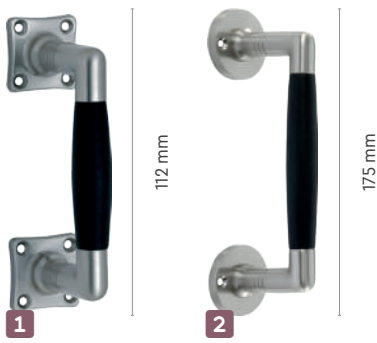

Luxe mat nikkel / ebbenhouten deurbeslag - ronde / klaver rozetten (op schild)						Prijzen	
Nr.	Art. nr.	Type	Kenmerken	Afmetingen rozet	Verpakt per	Excl. BTW	Incl. BTW
1	023222	Letitia deurkruk	Rond, voorzien van patentbouten	Ø 50 × 8 mm	Paar	€ 109,92	€ 133,00
2	023224	Letitia toiletset vrij / bezet	Rond		Set	€ 66,94	€ 81,00
3	023225	Letitia toiletset groen / rood				€ 48,76	€ 59,00
4	023226	Letitia toiletset overslag	Haaksluiting	70 × 50 mm		€ 61,98	€ 75,00
5	023227	Letitia sleutelrozet	Rond	Ø 50 × 8 mm	Paar	€ 32,23	€ 39,00
6	023228	Letitia cilinderrozet				€ 32,23	€ 39,00
7	023218	Leviticus deurkruk	Klaver, voorzien van patentbouten	39 × 39 × 7 mm	Paar	€ 99,17	€ 120,00
8	023219	Leviticus toiletset	Klaver	39 × 39 × 6 mm	Set	€ 55,37	€ 67,00
9	023220	Leviticus sleutelrozet				€ 28,93	€ 35,00
10	023221	Leviticus cilinderrozet				€ 28,93	€ 35,00
11	023223	Lilac deurkruk	Ovaal, voorzien van patentbouten	38 × 67 × 8 mm	Paar	€ 109,92	€ 133,00
12	023229	Loretta I deurkruk	Voorzien van patentbouten	35 × 235 × 4 mm		€ 125,62	€ 152,00
	023230	Loretta II deurkruk	Voorzien van patentbouten, incl. toiletsluiting			€ 161,16	€ 195,00
	023231	Loretta III deurkruk	Voorzien van patentbouten, incl. rechthoekig sleutelgat			€ 125,62	€ 152,00
	023232	Loretta IV deurkruk	Voorzien van patentbouten, incl. rechthoekig cilindergat			€ 125,62	€ 152,00
13	023214	Livia I deurkruk	Voorzien van patentbouten	40 × 244 × 6 mm		€ 130,58	€ 158,00
	023215	Livia II deurkruk	Voorzien van patentbouten, incl. toiletsluiting			€ 164,46	€ 199,00
	023216	Livia III deurkruk	Voorzien van patentbouten, incl. rechthoekig sleutelgat			€ 130,58	€ 158,00
	023217	Livia IV deurkruk	Voorzien van patentbouten, incl. rechthoekig cilindergat		€ 130,58	€ 158,00	