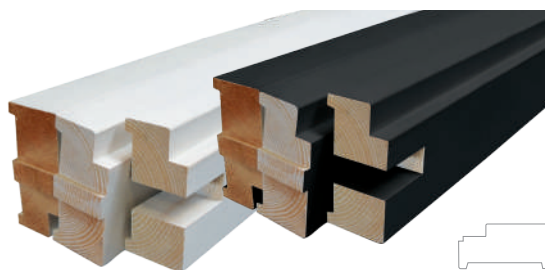

Montagekozijnen (ook brandwerend)

Kenmerken

- **Uitvoering:** massief houten montagekozijn met vaste wandspinning, toepasbaar voor zowel renovatie als nieuwbouw voor stompe of opdekdeuren zonder bovenlicht
- **Behandeling:** zwart (RAL 9005) of wit

(RAL 9010) voorbehandeld. Let op: aflakken voor behoud van garantie

- **Bovendorpel:** inkortbaar op de gewenste deurbreedte
- **Levertijd:** max. 3 werkdagen
- **Garantie:** 5 jaar
- **Keurmerk:** FSC®