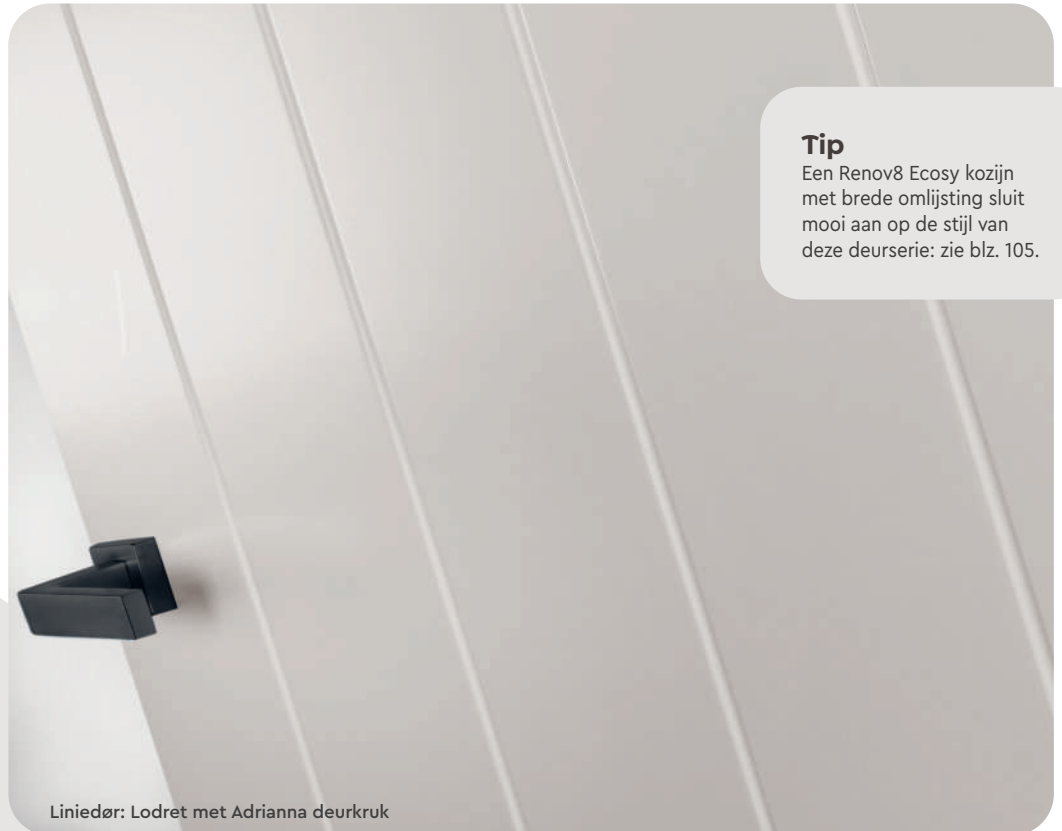

Liniedør: Lodret met Adrianna deurkruk

Tip

Een Renov8 Ecosy kozijn met brede omlijsting sluit mooi aan op de stijl van deze deurserie: zie blz. 105.