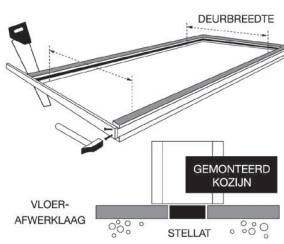

- Inhoud per pakket: 2 stijlen met enkele pen, 1 bovendorpel en 1 stellat
- De bovendorpel is vanaf maximale deurbreedte 93 cm eenvoudig middels de ingekroosde gaten op iedere gewenste deurbreedte in te korten
- De stijlen zijn vanaf maximale deurhoogte 231,5 cm in te korten vanaf de onderkant
- * = brandwerend i.c.m. correct afgehangen brandwerende binnendeur. Check de eisen voor de specifieke toepassing