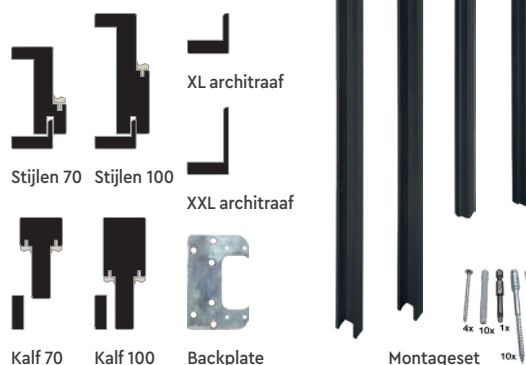

Renov8 Nero kozijnen - losse componenten						Wanddikte 7 cm			Wanddikte 10 cm				
Type	Bovenlicht	Max. deurbreedte	Max. deurhoogte	Pak				Art. nr.	Prijzen		Art. nr.	Prijzen	
				A	B	C	D		Excl. BTW	Incl. BTW		Excl. BTW	Incl. BTW
Stijlenset 89x89 mm linksdraaiend*	Zonder		201,5 / 211,5 cm	■				022888	€ 200,83	€ 243,00	022893	€ 209,92	€ 254,00
Stijlenset 89x89 mm rechtsdraaiend*	Zonder		201,5 / 211,5 cm	■				022889	€ 200,83	€ 243,00	022894	€ 209,92	€ 254,00
Stijlenset 89x89 mm linksdraaiend**	Zonder		231,5 cm	■				022890	€ 200,83	€ 243,00	022895	€ 209,92	€ 254,00
Stijlenset 89x89 mm rechtsdraaiend**	Zonder		231,5 cm	■				022891	€ 200,83	€ 243,00	022896	€ 209,92	€ 254,00
Stijlenset VS-19 linksdraaiend incl. gemonteerde backplates (art. nr. 022796)***	Zonder		231,5 cm	■				014328	€ 257,85	€ 312,00	014330	€ 266,94	€ 323,00
Stijlenset VS-19 rechtsdraaiend incl. gemonteerde backplates (art. nr. 022796)***	Zonder		231,5 cm	■				014329	€ 257,85	€ 312,00	014331	€ 266,94	€ 323,00
Stijlenset t.b.v. bovenlicht of kamerhoge deur	Optioneel		270 cm	■				022892	€ 223,14	€ 270,00	022897	€ 232,23	€ 281,00

Dorpel (set)	Met / zonder	73 cm		■				022898	€ 44,63	€ 54,00			
Dorpel (set)	Met / zonder	78 cm		■				022899	€ 44,63	€ 54,00			
Dorpel (set)	Met / zonder	83 cm		■				022900	€ 44,63	€ 54,00	022905	€ 53,72	€ 65,00
Dorpel (set)	Met / zonder	88 cm		■				022901	€ 44,63	€ 54,00	022906	€ 53,72	€ 65,00
Dorpel (set)	Met / zonder	93 cm		■				022902	€ 44,63	€ 54,00	022907	€ 53,72	€ 65,00
Dorpel (set) t.b.v. dubbele deuren	Optioneel	± 200 cm		■				022918	€ 107,44	€ 130,00	022919	€ 115,70	€ 140,00

Kalf (set)	Met	83 cm		■				022910	€ 53,72	€ 65,00	022915	€ 62,81	€ 76,00
Kalf (set)	Met	88 cm		■				022911	€ 53,72	€ 65,00	022916	€ 62,81	€ 76,00
Kalf (set)	Met	93 cm		■				022912	€ 53,72	€ 65,00	022917	€ 62,81	€ 76,00

Renov8 Nero kozijnen - extra toebehoren						A	B	C	D	Art. nr.	Excl. BTW	Incl. BTW	Art. nr.	Excl. BTW	Incl. BTW
Montageset (10 stelschroeven, 10 pluggen, 2 deuvelds, 4 schroeven, 1 bitje)									■	022799	€ 12,40	€ 15,00	022799	€ 12,40	€ 15,00
Architraaf XL set voor wanden van 7 t/m 9 cm of 10 t/m 12 cm										022920	€ 102,48	€ 124,00	022920	€ 102,48	€ 124,00
Architraaf XXL set voor wanden van 9 t/m 11,5 cm of 12 t/m 14,5 cm										022921	€ 102,48	€ 124,00	022921	€ 102,48	€ 124,00
Backplate voor extra versteviging voor verdeckte Swing VS-19 scharnieren (110 x 70 x 4 mm)										022796	€ 9,92	€ 12,00	022796	€ 9,92	€ 12,00
Glaslat (200 cm)										022922	€ 16,53	€ 20,00	022922	€ 16,53	€ 20,00

- * = voorzien van drie infrezingen t.b.v. 89x89 mm rond scharnieren. 11,8, 95,8 en 179,8 cm gemeten vanaf bovenzijde deur tot bovenkant scharnier infrezing
- ** = voorzien van vier infrezingen t.b.v. 89x89 mm rond scharnieren. 11,8, 31,8, 115,8 en 204,8 cm gemeten vanaf bovenzijde deur tot bovenkant scharnier infrezing
- *** = voorzien van vier infrezingen t.b.v. Swing VS-19 scharnieren. 11,8, 33,8, 115,8 en 204,8 cm gemeten vanaf bovenzijde deur tot bovenkant scharnier infrezing
- Stijlensets 270 cm bevatten geen scharnier infrezingen en zijn geschikt voor stompe kamerhoge deuren of deuren met bovenlicht