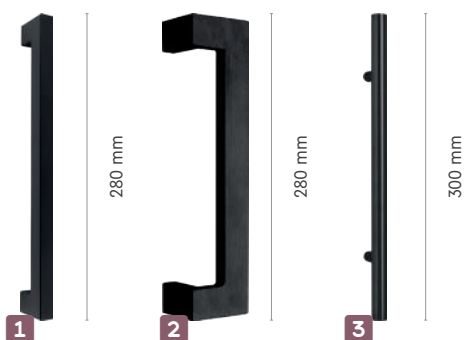

Luxe mat zwart deurbeslag - grepen						Prijzen		
Nr.	Art. nr.	Type	Kenmerken	Afmetingen	Verpakt per	Excl. BTW	Incl. BTW	
1	023639	Amadeus I greep	Incl. doorgaande & blinde bevestiging	280 mm hoog	Stuk	€ 24,79	€ 30,00	
	023640	Amadeus II greep	Incl. paarsgewijze bevestiging		Paar	€ 42,98	€ 52,00	
2	023644	Aerina I greep	Incl. doorgaande & blinde bevestiging		Ø 19 × 300 mm hoog	Stuk	€ 33,88	€ 41,00
	023645	Aerina II greep	Incl. paarsgewijze bevestiging			Paar	€ 52,07	€ 63,00
3	023127	Altina I greep	Incl. doorgaande & blinde bevestiging	Ø 19 × 300 mm hoog	Stuk	€ 164,46	€ 199,00	
	023128	Altina II greep	Incl. paarsgewijze bevestiging		Paar	€ 222,31	€ 269,00	