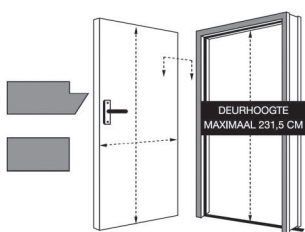

- Inhoud per pakket: 2 stijlen met enkele pen, 1 bovendorpel en 1 stellat
- De bovendorpel is vanaf maximale deurbreedte 93 cm eenvoudig middels de ingekroosde gaten op iedere gewenste deurbreedte in te korten
- De stijlen zijn vanaf maximale deurhoogte 231,5 cm in te korten vanaf de onderkant
- * = brandwerend i.c.m. correct afgehangen brandwerende binnendeur. Check de eisen voor de specifieke toepassing