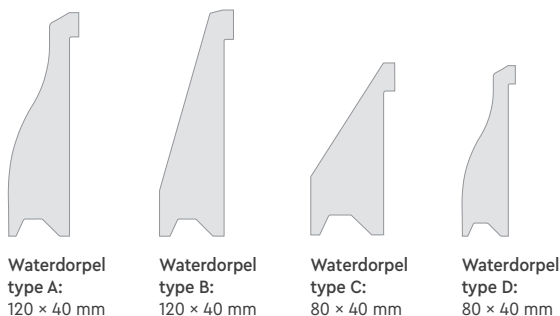

Bevestiging van waterdorpels

Wij adviseren u de waterdorpels (weldorpels) door ons als fabrikant te laten monteren. Wanneer u hiervoor niet gekozen heeft dient u als volgt te werk te gaan.

- Frees een groef in de deur waarin later de lip van de waterdorpel geplaatst kan worden. Frees deze groef niet over de volledige breedte van de deur maar stem deze af op de plaats en de lengte van de waterdorpel.
- Behandel de groef tenminste 2 x met een grondverf. Waterdorpels worden altijd (grijs) gegrond geleverd.
- Wanneer de waterdorpel niet op lengte geleverd is, kort deze dan bij een naar binnendraaiende deur (draairichting R2 of L1) op de gewenste maat af; 50 mm korter dan de breedte van de deur.
- Behandel dan ter bescherming de kopse kanten van de waterdorpel met een PVAC lijm, klasse D4.
- Monteer de waterdorpel 25 mm uit de kant en met 6 tot 7 schroeven aan de deur.

Bij een naar buitendraaiende deur (draairichting L3 of R4) wordt de dorpel 10 mm korter gemaakt dan de breedte van de deur en wordt de dorpel 5 mm uit de kant met 6 tot 7 schroeven aan de deur gemonteerd.