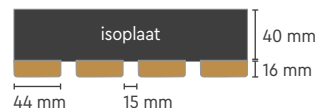

Thermo Fraké

IsoTherm Stripes - Thermo Fraké		201,5 cm			211,5 cm			231,5 cm			Prijzen	
		83	88	93	83	88	93	83	88	93	Excl. BTW	Incl. BTW
Voorraadmaat (3 werkweken)	latten: 60 × 44 mm	■	■	■	■	■	■	■	■	■	€ 2272,73	€ 2750,00
Maatwerk (6 werkweken)	latten: 60 × 44 mm of met lichte afwijking in ruimte tussen latten of breedte van latten	tot 103 cm breed x 244 cm hoog									op aanvraag	op aanvraag

- Dit model is geheel rondom zwart gelakt, eenzijdig voorzien van Thermo Ayous latten met naturel Thermo Fraké coating voor kleurbehoud
- Voorzien van tochtvaldorpel bij naar binnendraaiende uitvoering
- Dit model kan niet worden voorzien van briefsleuf
- Let op: in verband met het gewicht van de deur heeft deze een meerpuntsluiting en 4 scharnieren: zie blz. 179
- Dit model is enkel combineerbaar met de Forza® deurknop Anthony i.c.m. April veiligheidsrozet: zie blz. 177