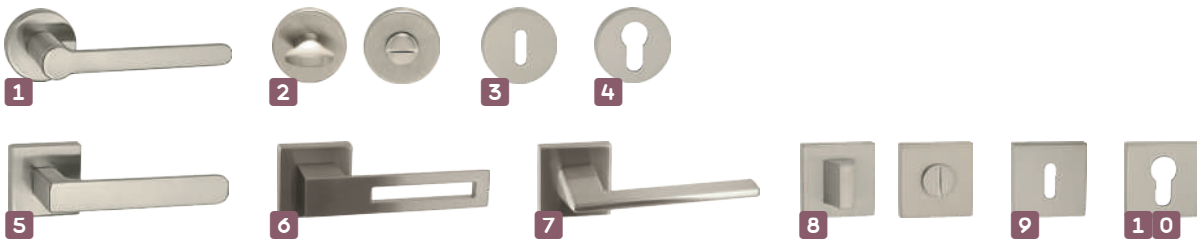

Luxe mat nikkel deurbeslag - ronde / vierkante rozetten							Prijzen	
Nr.	Art. nr.	Type	Kenmerken	Afmetingen rozet	Verpakt per	Excl. BTW	Incl. BTW	
1	023141	Cornelius deurkruk	Rond, voorzien van patentbouten	Ø 52 × 10 mm	Paar	€ 61,98	€ 75,00	
2	023153	Cornelius toiletset	Rond		Set	€ 37,19	€ 45,00	
3	023154	Cornelius sleutelrozet			€ 21,49	€ 26,00		
4	023155	Cornelius cilinderrozet	€ 21,49		€ 26,00			
5	023065	Dila I deurkruk	Vierkant, voorzien van patentbouten	52 × 52 × 10 mm	Paar	€ 68,6	€ 83,00	
6	023044	Dila II deurkruk				€ 74,38	€ 90,00	
7	023045	Dila III deurkruk				€ 74,38	€ 90,00	
8	023046	Dila toiletset	Vierkant		Set	€ 37,19	€ 45,00	
9	023047	Dila sleutelrozet			€ 20,66	€ 25,00		
10	023048	Dila cilinderrozet	€ 20,66		€ 25,00