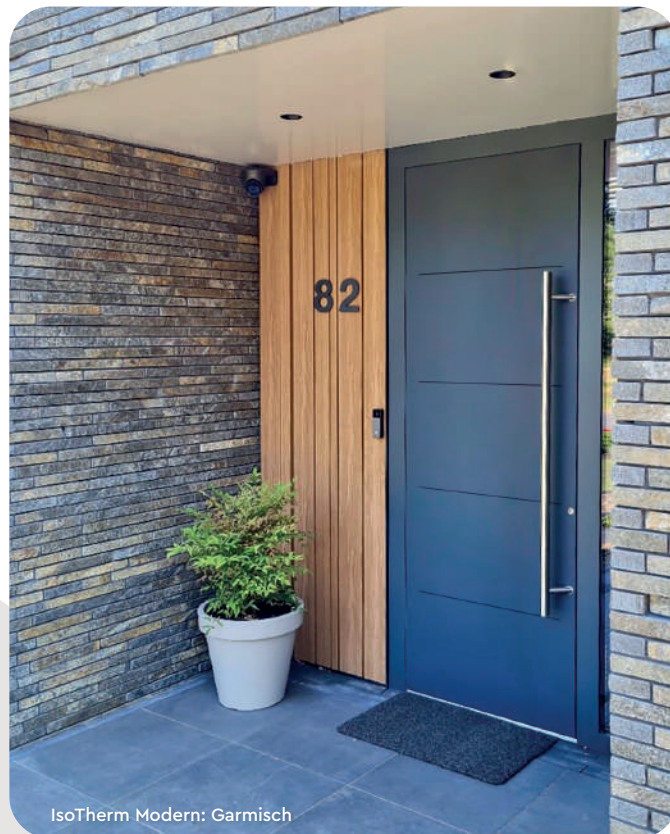

IsoTherm Modern: Garmisch