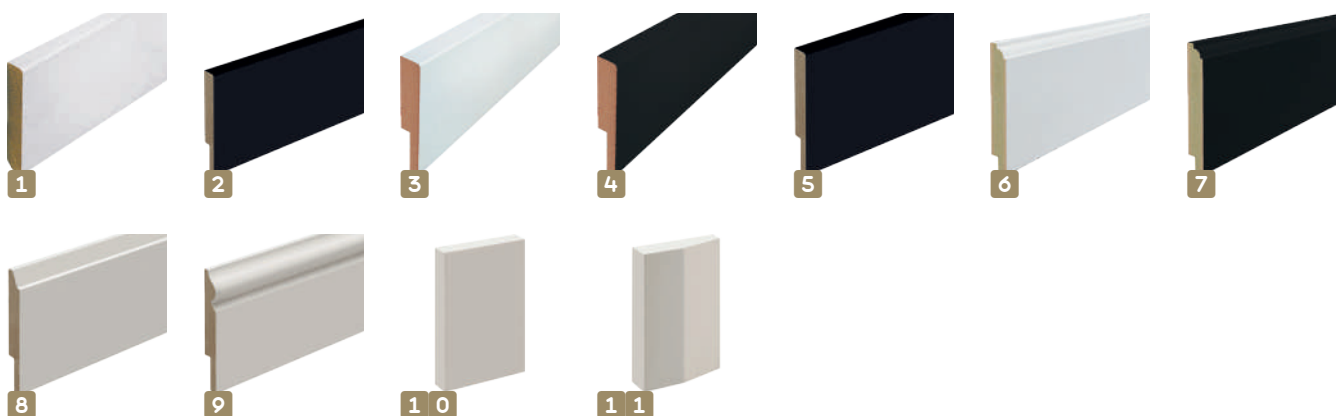

Plinten en neuten								Prijzen			
Nr.	Art. nr.	Type	Finish	Afmetingen	Houtsoort	Keurmerk	Verpakt per	Minimale bestelhoeveelheid	Excl. BTW	Incl. BTW	
1	006127	Recht	Wit afgelakt	8 × 45 × 4200 mm	MDF, vochtwerend	FSC®	Set van 10	4 sets	€ 31,08	€ 37,60	
	013521			12 × 55 × 4880 mm			Set van 5		€ 28,30	€ 34,25	
	013505			12 × 68 × 4880 mm			Set van 5		€ 41,48	€ 50,20	
	013506			12 × 90 × 4880 mm			Set van 5		€ 52,46	€ 63,50	
2	012021	Recht, enkele sponning	Zwart gefolieerd	16 × 120 × 2486 mm	MDF	FSC®	Set van 5	3 sets	€ 70,60	€ 85,45	
3	013507	Kabelgoot	Wit afgelakt	15 × 120 × 4880 mm	MDF, vochtwerend	FSC®	Set van 5	3 sets	€ 70,76	€ 85,60	
	013509			15 × 140 × 4880 mm					€ 70,76	€ 85,60	
	013508			Zwart afgelakt					15 × 120 × 4880 mm	€ 78,08	€ 94,50
5	022460	Modern	Zwart gefolieerd	16 × 120 × 2486 mm	MDF, vochtwerend		Set van 5	1 set	€ 90,91	€ 110,00	
6	013510	Kraal	Wit afgelakt	15 × 140 × 4880 mm	MDF	FSC®	Set van 5	3 sets	€ 78,08	€ 94,50	
7	014033		Zwart afgelakt			FSC®	Set van 5		€ 78,08	€ 94,50	
8	014822	Facet	Wit gefolieerd	9 × 120 × 2486 mm	MDF	FSC®	Set van 5	1 set	€ 90,91	€ 110,00	
9	014823	Klassiek			MDF	FSC®	Set van 5		€ 90,91	€ 110,00	
10	014821	Neut Modern			MDF	FSC®	Stuk		4 stuks	€ 10,74	€ 13,00
11	014820	Neut Hollands	MDF	FSC®	€ 10,74	€ 13,00