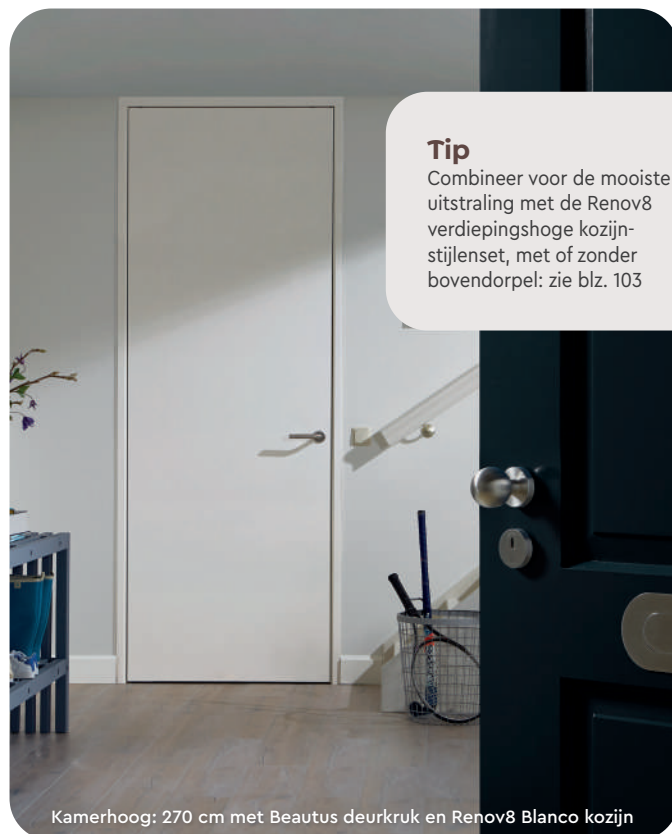

Tip
Combineer voor de mooiste uitstraling met de Renov8 verdiepingshoge kozijnstijlenset, met of zonder bovendorpel: zie blz. 103

Kamerhoog: 270 cm met Beatus deurkruk en Renov8 Blanco kozijn