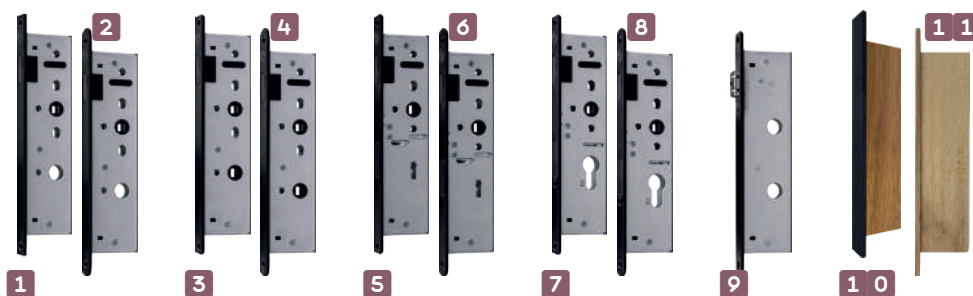

8 Binnendeurbeslag Sloten

- Let op: bij toepassing van een magneet smalslot en magneetpotje voor een Nero Legno / Roble Legno opdekdeur kan het voorkomen dat er een kleine aanpassing aan het stalen kozijn gemaakt moet worden. In de meest voorkomende stalen kozijnen kan dit toegepast worden. Kies bij twijfel voor een mechanische smalslot om mogelijke problemen te voorkomen.

Magnetische smalsloten - doornmaat 35					Prijzen per stuk	
Nr.	Art. nr.	Type	Voorplaat	Kenmerken	Excl. BTW	Incl. BTW
1	022565	Loopslot (1099.0)	Zwart, rechthoekig	voor woon- en slaapkamer, t.b.v. Nero Legno stomp, Roble Legno Gavi stomp, Pronto Legno DKC	€ 44,63	€ 54,00
2	022806	Loopslot (1099B.0)	Zwart, afgerond	voor woon- en slaapkamer, t.b.v. Nero Legno opdek, Roble Legno Gavi opdek, Pronto Legno, Porta Alta Chiari Kamerhoog	€ 50,41	€ 61,00
3	022566	Vrij- bezetslot (1099.1)	Zwart, rechthoekig	voor toilet en badkamer, t.b.v. Nero Legno stomp, Roble Legno Gavi stomp, Pronto Legno DKC	€ 53,72	€ 65,00
4	022807	Vrij- bezetslot (1099B.1)	Zwart, afgerond	voor toilet en badkamer, t.b.v. Nero Legno opdek, Roble Legno Gavi opdek, Pronto Legno, Porta Alta Chiari Kamerhoog	€ 65,29	€ 79,00
5	022567	Dag- en nachtslot (1099.2)	Zwart, rechthoekig	voor slaapkamer en meterkast, incl. 2 sleutels, t.b.v. Nero Legno stomp, Roble Legno Gavi stomp	€ 48,76	€ 59,00
6	022808	Dag- en nachtslot (1099B.2)	Zwart, afgerond	voor slaapkamer en meterkast, incl. 2 sleutels, t.b.v. Nero Legno opdek, Roble Legno Gavi opdek, Pronto Legno, Porta Alta Chiari Kamerhoog	€ 65,29	€ 79,00
7	022568	Cilinderslot (1099.3)	Zwart, rechthoekig	voor woon- en slaapkamer, t.b.v. Nero Legno stomp, Roble Legno Gavi stomp	€ 48,76	€ 59,00
8	022809	Cilinderslot (1099B.3)	Zwart, afgerond	voor woon- en slaapkamer, t.b.v. Nero Legno opdek, Roble Legno Gavi opdek, Pronto Legno, Porta Alta Chiari Kamerhoog	€ 65,29	€ 79,00
9	022708	Rolslot (1149.0)	Zwart, rechthoekig	voor dubbele en taatsdeuren, t.b.v. Nero Legno stomp, Roble Legno Gavi stomp	€ 41,32	€ 50,00
10	013914	Slotgatvulling	Zwart, rechthoekig	voor het dichtmaken van de slotgatfrezing van de zwarte deur	€ 12,40	€ 15,00
11	024708		Eiken, rechthoekig	voor het dichtmaken van de slotgatfrezing van de Eiken deur	€ 12,40	€ 15,00

- Wanneer je de deur bijvoorbeeld als schuifdeur gaat gebruiken en geen slot nodig hebt, kies dan voor de smalslot slotgatvulling
- Smalsloten t.b.v. stompe deuren: inclusief sluitplaat en magneetpot voor houten kozijn. Smalsloten t.b.v. opdekdeuren: inclusief sluitplaat en magneetpot voor houten en stalen kozijn