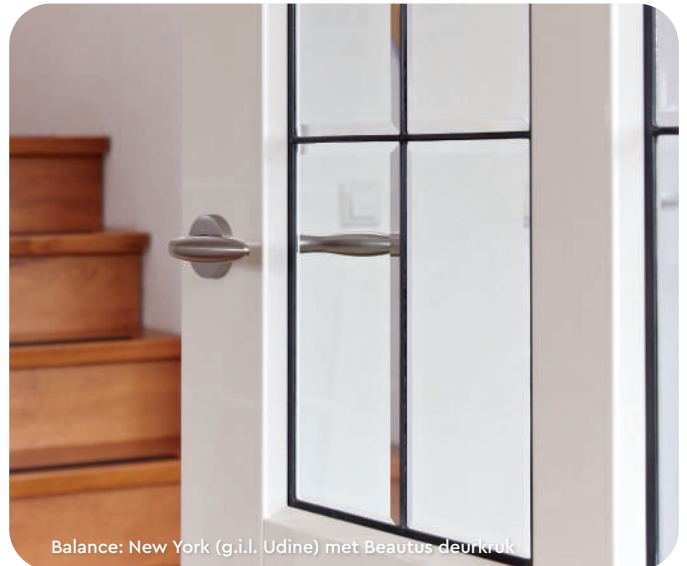

Balance Fresno

- Blank glas
- Blank facetglas
- Satijn facetglas

Balance Fresno

- Glas in lood Torino

Balance: New York (g.i.l. Udine) met Beatus deurruk

Glas in lood

De buitenranden van het glas in lood zijn 12 mm breed en 7 mm dik. Hierdoor past het glas in lood perfect in de glassponning van de deur en is de donkere loodstrip rondom zichtbaar.