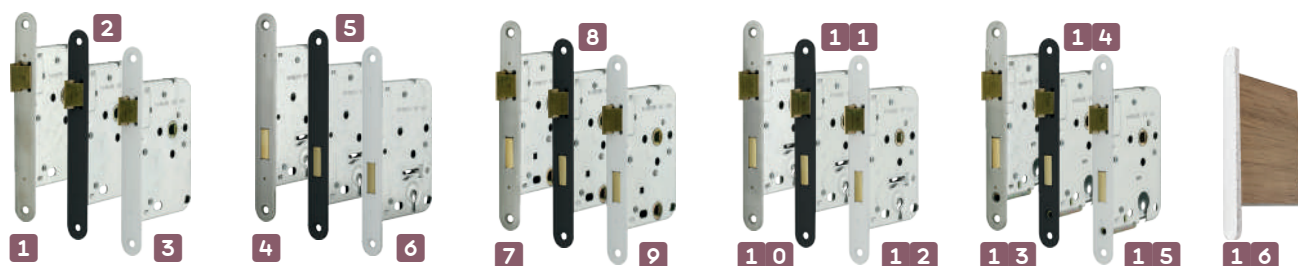

8 Binnendeurbeslag Sloten

■ Wanneer je de deur bijvoorbeeld als schuifdeur gaat gebruiken en geen slot nodig hebt, kies dan voor de standaard 1200 slotgatvulling

Magnetische 1200 sloten - doornmaat 50					Prijzen per stuk	
Nr.	Art. nr.	Type	Voorplaat	Kenmerken	Excl. BTW	Incl. BTW
1	022010	Loopslot (1255)	RVS	voor woon- en slaapkamer	€ 22,31	€ 27,00
2	022709		Zwart		€ 25,62	€ 31,00
3	022012	Vrij- bezetslot (1264)	RVS	voor toilet en badkamer	€ 24,79	€ 30,00
4	022711		Zwart		€ 28,10	€ 34,00
5	022011	Dag- en nachtslot (1266)	RVS	voor slaapkamer en meterkast, incl. 2 sleutels	€ 24,79	€ 30,00
6	022710		Zwart		€ 28,10	€ 34,00
7	022013	Cilinderslot (1269)	RVS	voor woon- en slaapkamer	€ 28,10	€ 34,00
8	022712		Zwart		€ 33,88	€ 41,00
9	013912	Slotgatvulling	Wit	voor het dichtmaken van de slotgatfrezing van de deur	€ 12,40	€ 15,00