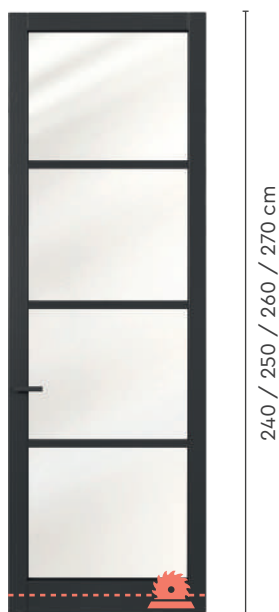

Porta Alta Chiari kamerhoog

- Max. 9 cm inkortbaar
- Blank glas