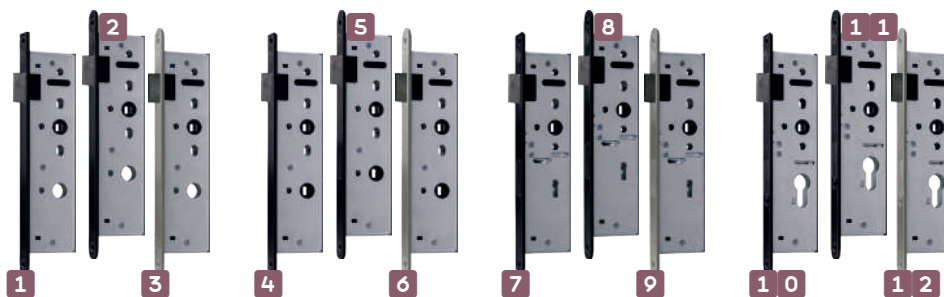

Mechanische smalsloten - doornmaat 35					Prijzen per stuk	
Nr.	Art. nr.	Type	Voorplaat	Kenmerken	Excl. BTW	Incl. BTW
1	024378	Loopslot (1099.0)	Zwart, rechthoekig	voor woon- en slaapkamer, t.b.v. Nero Legno stomp, Roble Legno Gavi stomp, Pronto Legno DKC	€ 45,45	€ 55,00
2	014365	Loopslot (1099B.0)	Zwart, afgerond	voor woon- en slaapkamer, t.b.v. Nero Legno opdek, Roble Legno Gavi opdek, Pronto Legno, Porta Alta Chiari Kamerhoog	€ 45,45	€ 55,00
3	014374		RVS, afgerond			
4	024379	Vrij- bezetslot (1099.1)	Zwart, rechthoekig	voor toilet en badkamer, t.b.v. Nero Legno stomp, Roble Legno Gavi stomp, Pronto Legno DKC	€ 61,98	€ 75,00
5	014366	Vrij- bezetslot (1099B.1)	Zwart, afgerond	voor toilet en badkamer, t.b.v. Nero Legno opdek, Roble Legno Gavi opdek, Pronto Legno, Porta Alta Chiari Kamerhoog	€ 61,98	€ 75,00
6	014375		RVS, afgerond			
7	024380	Dag- en nachtslot (1099.2)	Zwart, rechthoekig	voor slaapkamer en meterkast, incl. 2 sleutels, t.b.v. Nero Legno stomp, Roble Legno Gavi stomp	€ 61,98	€ 75,00
8	014367	Dag- en nachtslot (1099B.2)	Zwart, afgerond	voor slaapkamer en meterkast, incl. 2 sleutels, t.b.v. Nero Legno opdek, Roble Legno Gavi opdek, Pronto Legno, Porta Alta Chiari Kamerhoog	€ 61,98	€ 75,00
9	014376		RVS, afgerond			
10	024381	Cilinderslot (1099.3)	Zwart, rechthoekig	voor woon- en slaapkamer, t.b.v. Nero Legno stomp, Roble Legno Gavi stomp	€ 61,98	€ 75,00
11	014368	Cilinderslot (1099B.3)	Zwart, afgerond	voor woon- en slaapkamer, t.b.v. Nero Legno opdek, Roble Legno Gavi opdek, Pronto Legno, Porta Alta Chiari Kamerhoog	€ 61,98	€ 75,00
12	014377		RVS, afgerond