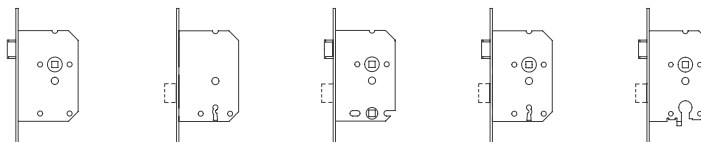

Welk type slot heb ik nodig voor mijn binnendeur?

Austria heeft een breed assortiment mechanische en magnetische sloten voor binnendeuren. Kijk goed wat voor type slot je nodig hebt en of je een magnetisch slot (sluit automatisch als je de deur dicht duwt en de deurschoot steekt niet uit als de deur open staat) of een mechanisch slot (het bekende slot dat je met de deurkruk open en dicht doet) verkiest.

- Een **sleutelrozet** wordt vaak gecombineerd met een **kastslot** of een **dag- en nachtslot**. Deze sloten zorgen ervoor dat je deur op slot kan doen en zie je vaak bij een meterkast.
- Een **cilinderrozet** wordt gebruikt in combinatie met een **cilinderslot**. Een cilinderslot kies je wanneer je de deur goed en veilig wilt kunnen afsluiten.
- Geen slot nodig? Kies dan voor de slotgatvulling voor het dichtmaken van de slotgatboring

Loopslot:

Voor woon- en slaapkamer

Kastslot:

Voor meterkast

Vrij-bezetslot:

Voor toilet en badkamer

Dag- en nachtslot:

voor slaapkamer en meterkast

Cilinderslot:

Voor woon- en slaapkamer