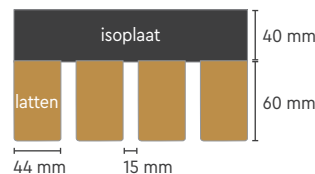

Tochtvaldorpel

Tip

Voor de IsoTherm Stripes Thermo Ayous en Thermo Fraké is een bijpassend kozijn (eventueel met zijlicht(en) en bovenlicht) op aanvraag leverbaar met dezelfde levertijd via de RDKC module op blz 175