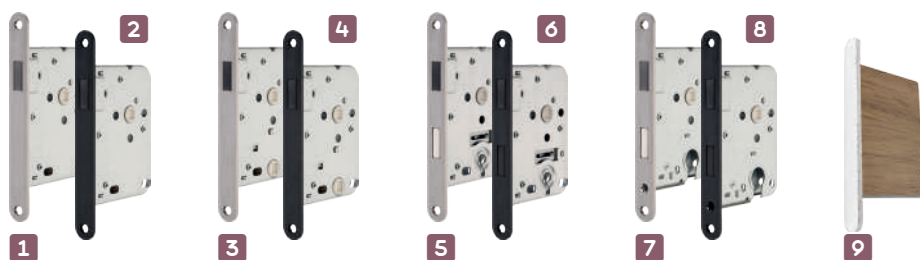

8 Binnendeurbeslag Sloten

■ Wanneer je de deur bijvoorbeeld als schuifdeur gaat gebruiken en geen slot nodig hebt, kies dan voor de standaard 1200 slotgatvulling

Magnetische 1200 sloten - doornmaat 50					Prijzen per stuk	
Nr.	Art. nr.	Type	Voorplaat	Kenmerken	Excl. BTW	Incl. BTW
1	022010	Loopslot (1255)	RVS	voor woon- en slaapkamer	€ 22,31	€ 27,00
2	022709		Zwart		€ 25,62	€ 31,00
3	022012	Vrij- bezetslot (1264)	RVS	voor toilet en badkamer	€ 24,79	€ 30,00
4	022711		Zwart		€ 28,10	€ 34,00
5	022011	Dag- en nachtslot (1266)	RVS	voor slaapkamer en meterkast, incl. 2 sleutels	€ 24,79	€ 30,00
6	022710		Zwart		€ 28,10	€ 34,00
7	022013	Cilinderslot (1269)	RVS	voor woon- en slaapkamer	€ 28,10	€ 34,00
8	022712		Zwart		€ 33,88	€ 41,00
9	013912	Slotgatvulling	Wit	voor het dichtmaken van de slotgatfrezing van de deur	€ 12,40	€ 15,00