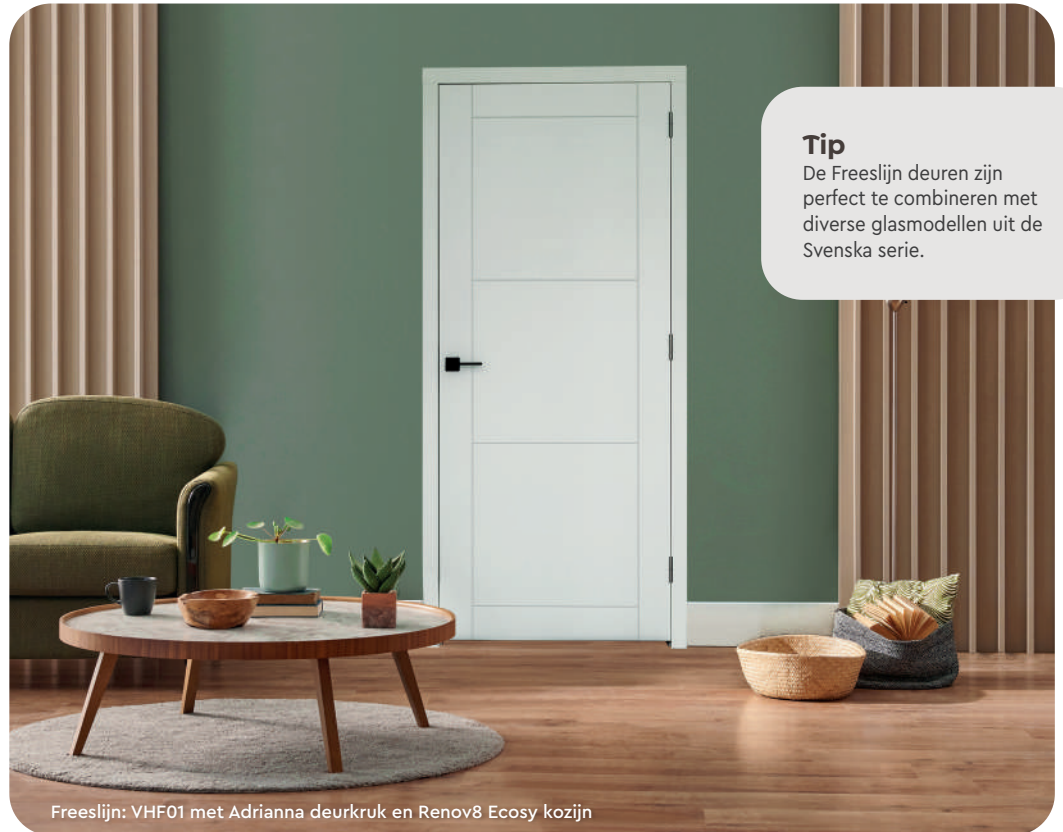

Tip

De Freeslijn deuren zijn perfect te combineren met diverse glasmodellen uit de Svenska serie.

Freeslijn: VHF01 met Adrianna deurkruk en Renov8 Ecosy kozijn