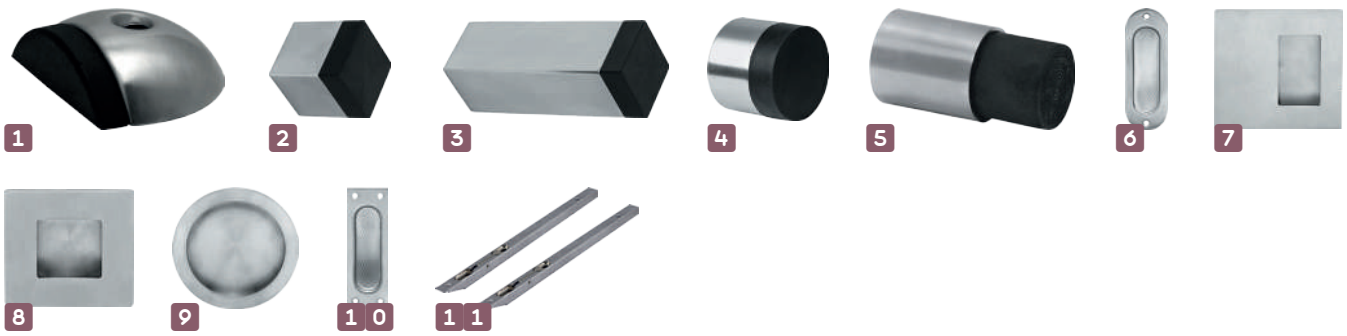

Luxe mat RVS deurbeslag - accessoires							Prijzen	
Nr.	Art. nr.	Type	Kenmerken	Afmetingen	Verpakt per	Excl. BTW	Incl. BTW	
1	023103	Cadence vloer deurstopper	Half rond	56 × 47 × 17,5 mm	Stuk	€ 7,44	€ 9,00	
2	023072	Caesar I wand deurstopper	Vierkant, laag	25 × 25 × 30 mm		€ 8,26	€ 10,00	
3	023073	Caesar II wand deurstopper	Vierkant, hoog	25 × 25 × 78 mm		€ 9,09	€ 11,00	
4	023163	Carmea I wand deurstopper	Rond laag	Ø 30 × 26 mm		€ 6,61	€ 8,00	
5	023164	Carmea II wand deurstopper	Rond hoog	Ø 25 × 78 mm		€ 11,57	€ 14,00	
6	023162	Carmen schuifdeurkom	T.b.v. schuifdeuren	40 × 120,5 × 10 mm		€ 20,66	€ 25,00	
7	023071	Clarissa schuifdeurkom		70 × 70 × 16 mm		€ 12,4	€ 15,00	
8	023100	Claudia schuifdeurkom		50 × 50 × 12 mm		€ 9,92	€ 12,00	
9	023101	Cornelia schuifdeurkom		Ø 40 × 12 mm		€ 9,92	€ 12,00	
10	023102	Cielo schuifdeurkom		40 × 120,5 × 10 mm		€ 14,88	€ 18,00	
11	022800	Kantschuif	T.b.v. dubbele deuren	16 × 16 × 300 mm		Set van 2	€ 14,75	€ 18,00

■ Kantschuiven worden gebruikt bij dubbele deuren. Hierbij is gewoonlijk één van beide deuren de loopdeur, ook wel de actieve deur genoemd. Ook de passieve deur moet vergrendeld kunnen worden. Hier worden de kantschuiven voor gebruikt