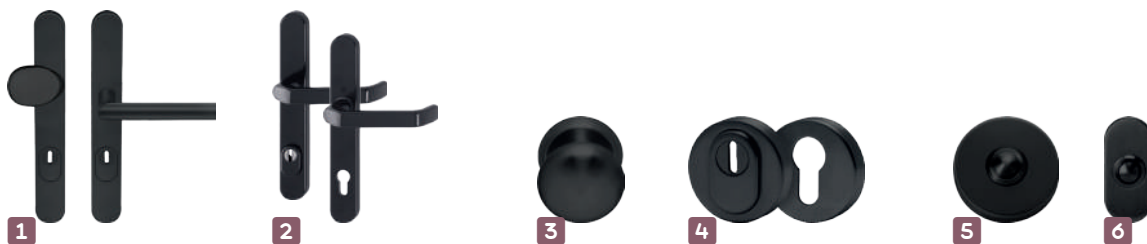

Luxe mat zwarte buitendeurbeslag							Prijzen	
Nr.	Art. nr.	Type	Finish	Kenmerken	Afmetingen	Verpakt per	Excl. BTW	Incl. BTW
1	023133	Anna I veiligheidsset*	Mat zwart	Knop / kruk, links / rechts toepasbaar	35 × 250 mm	Set	€ 268,60	€ 325,00
	023134	Anna II veiligheidsset*	Mat zwart	Kruk / kruk, links / rechts toepasbaar	35 × 250 mm	Set	€ 268,60	€ 325,00
2	012919	Exteriore veiligheidsset	Mat zwart	Kruk / kruk, links / rechts toepasbaar	32 × 250 mm	Set	€ 163,64	€ 198,00
3	023135	Anthony knop vast	Mat zwart	Rond	Ø 70 × 10,5 mm	Stuk	€ 80,99	€ 98,00
4	023136	April veiligheidsrozet*	Mat zwart	Rond	Ø 52 × 11,5 mm	Paar	€ 80,99	€ 98,00
5	023137	Arian beldrukker	Mat zwart	Rond	Ø 52 × 8 mm	Stuk	€ 29,75	€ 36,00
6	023138	Arista beldrukker	Mat zwart	Ovaal	30 × 64 × 8 mm	Stuk	€ 29,75	€ 36,00

■ *Cilinders zijn voorzien van het Politiekeurmerk Veilig Wonen (PKVW) en SKG*** (3 sterren) kerntrekbeveiliging