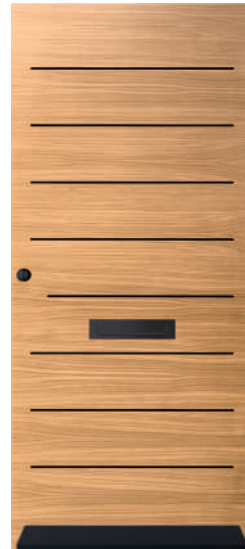

briefservice mogelijk

incl. waterdorpel type B

Eiken uitstraling

bewerkingen mogelijk

aflakservice beschikbaar

10 jaar garantie

FSC

IsoTherm Eiken Gerlos

- Met zwarte waterdorpel
- Gemiddelde U-waarde: 1,23