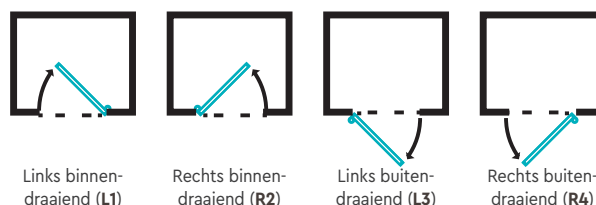

Tip

Voor de IsoTherm HR++ voordeuren is een bijpassend kozijn (eventueel met zijlicht(en) en bovenlicht) op aanvraag leverbaar met dezelfde levertijd via de RDKC module op blz. 175. Zie voor een standaard kozijn zonder zijlicht(en) en bovenlicht(en) ook de Buiten|deur kozijn Combi blz. 175