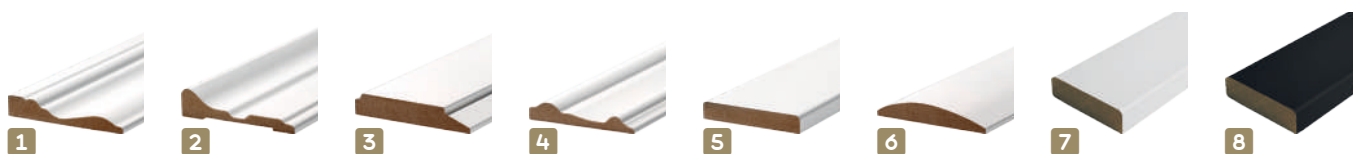

Deurlijsten								Prijzen	
Nr.	Art. nr.	Type	Finish	Afmetingen	Houtsoort	Keurmerk	Verpakt per	Excl. BTW	Incl. BTW
1	014829	BR1	Wit gefolieerd	12 × 70 × 2486 mm	MDF	FSC®	Set van 5	€ 65,29	€ 79,00
2	014828	BR2		17 × 80 × 2486 mm				€ 100,00	€ 121,00
3	014827	BR3		12 × 70 × 2486 mm				€ 65,29	€ 79,00
4	014826	BR5						€ 65,29	€ 79,00
5	014825	BR6						€ 30,58	€ 37,00
6	014819	BR7						€ 65,00	€ 78,65
7	013522	Vlak recht	Wit afgelakt	12 × 45 × 4880 mm	MDF, vochtwerend		Set van 12	€ 42,70	€ 51,65
	013511			12 × 68 × 4880 mm			Set van 5	€ 65,29	€ 79,00
	013513			15 × 68 × 4880 mm			Set van 5	€ 46,12	€ 55,80
8	013512		Zwart afgelakt	12 × 68 × 4880 mm			Set van 5	€ 47,58	€ 57,57