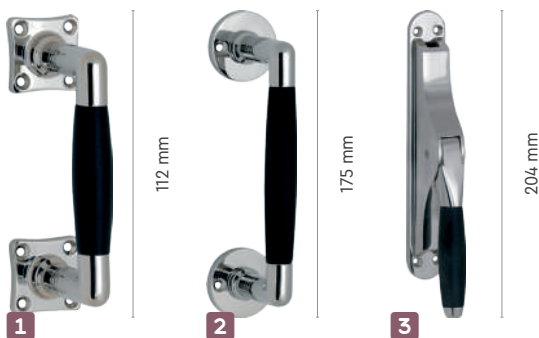

Luxe glans nikkel / ebbenhouten deurbeslag - grepen en pompespagnoletten						Prijzen	
Nr.	Art. nr.	Type	Kenmerken	Afmetingen	Verpakt per	Excl. BTW	Incl. BTW
1	023188	Javan II greep	Met klaverrozetten	39 × 39 × 7 mm, 112 mm h.o.h.	Stuk	€ 86,78	€ 105,00
2	023189	Magdalene I greep	Met ronde rozetten	Ø 50 × 7 mm, 175 mm h.o.h.		€ 123,97	€ 150,00
3	023190	Laura pompespagnolet	Incl. toebehoren	30 × 204 mm	Set	€ 329,75	€ 399,00